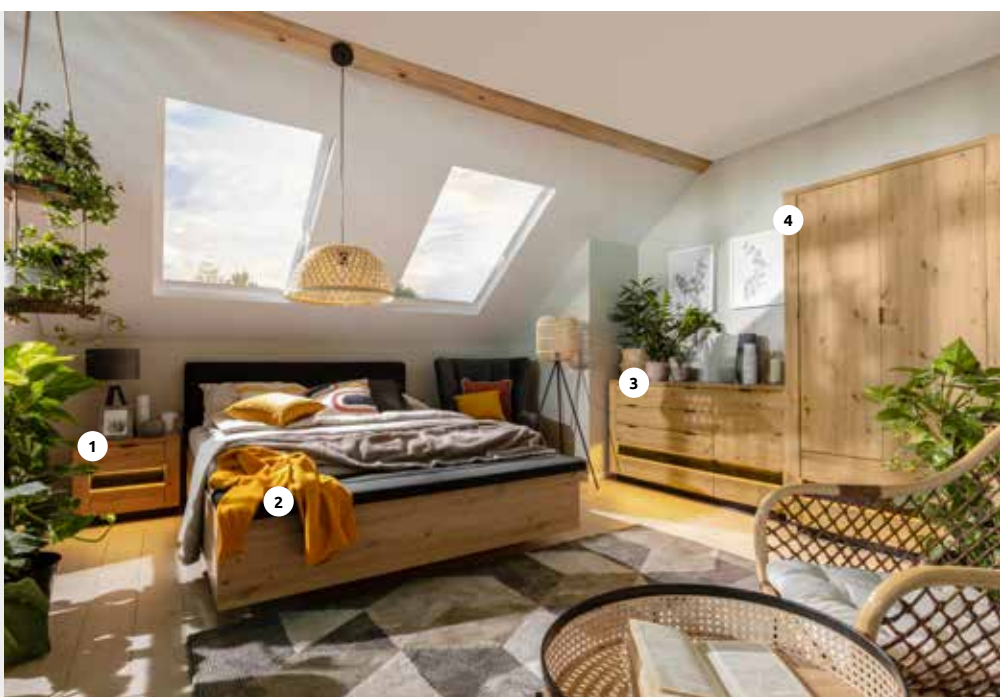

-40%

1919,-

1139,-

3. Komoda KOM1D4S

* łóżko z pojemnikiem
i podnoszonym stelażem

System Kaspian

kolor: biały (fot.), biały/wenge,
biały/dąb sonoma, dąb sonoma,
wenge

1. Komoda KOM5S 669,- 469,-
2. Szafa SZF2D2S 1239,- 739,-
3. Łóżko LOZ/160 1299,- 649,-
4. Szafka nocna KOM1S 269,- 209,-
5. Szafka wisząca SFW/140 349,- 279,-
6. Komoda KOM2D4S 979,- 639,-