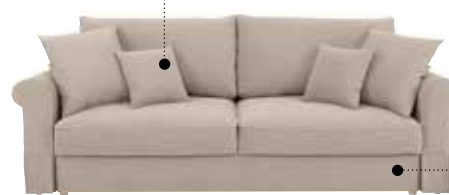

2

1

niezwykle miękkie poduszki

-30%

~~4299,-~~

2999,-

rozkładana do spania

Sofa Zoya LUX 3DL