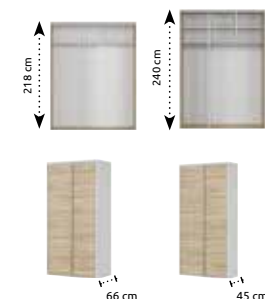

2 ZADBAJ O STYL

Wybierz sposób otwierania swojej szafy oraz kolor dla korpusu, frontów i uchwyty.